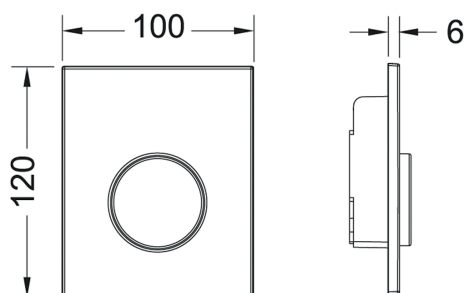

**TECEloop urinoir-bedieningsplaat van kunststof incl. cartouche**

Artikelnummer: 9242600

Kleur: Glanzend wit

VE 1: 1 st.

VE 2: 15 st.

Beschrijving:

Bedieningsplaat voor TECE urinoir-drukspoelerbehuizing U 1; drukspoeler klasse 1,5 en 4 (EN 12541); spoelhoeveelheid instelbaar op 1, 2 of 4 liter; toepasbaar vanaf een minimale stromingsdruk van 0,5 bar.

Bestaande uit:

- cartouche voor drukspoeler
- zeer vlakke kunststof bedieningsplaat
- bedieningsstang en bevestigingsmateriaal

Afmetingen (b x h x d): 100 x 120 x 6 mm

Verkoopgegevens:

Productnaam: TECEloop urinoir-bedieningsplaat van kunststof incl. cartouche, Glanzend wit
Goederenklasse: 904
Productgroep: 2009040040