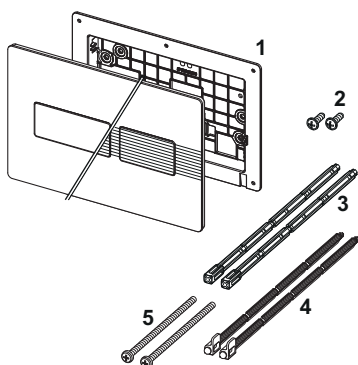

TECEsolid WC-bedieningsplaat voor duospoeltechniek

Artikelnummer: 9240416

Kleur: Mat zwart

Showroommodel: —

VE 1: 1 st.

VE 2: 10 st.

Beschrijving:

Bedieningsplaat voor TECE reservoir voor front- of planchetbediening. Zeer vlakke roestvrijstalen bedieningsplaat met rubber gebufferde drukknoppen, inclusief bedieningsstangen en bevestigingsmateriaal. Bedieningsplaat kan d.m.v. verdekte schroeven worden vastgezet. Te combineren met inworpschacht voor reinigingstabletten.

Afmetingen (b x h x d): 220 x 150 x 6 mm

Opmerking:

Minimale wandopbouw van 26 mm bij natbouw!

Verkoopgegevens:

Productnaam: TECEsolid WC-bedieningsplaat voor duospoeltechniek, Mat zwart

Goederenklasse: 904

Productgroep: 2009040100

Reserveonderdelen:

- | | | |
|---|---------|---|
| 1 | 9820426 | Bevestigingsframe |
| 2 | 9820263 | Bevestigingsschroeven (2003-2020) |
| 3 | 9820022 | Bedieningsstangen (2003-2020) |
| 4 | 9820498 | Bevestigingsstangen "easy fit" (vanaf 2021) |
| 5 | 9820497 | Bevestigingsschroeven "easy fit" (vanaf 2021) |