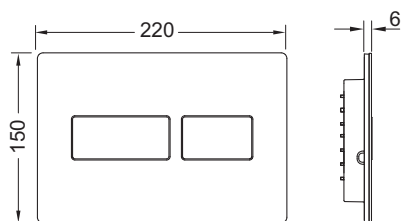

TECEsolid WC-bedieningsplaat voor duospoeltechniek

Artikelnummer: 9240416

Kleur: Mat zwart

Showroommodel: —

VE 1: 1 st.

VE 2: 10 st.

Beschrijving:

Bedieningsplaat voor TECE reservoir voor front- of planchetbediening. Zeer vlakke roestvrijstalen bedieningsplaat met rubber gebufferde drukknoppen, inclusief bedieningsstangen en bevestigingsmateriaal. Bedieningsplaat kan d.m.v. verdekte schroeven worden vastgezet. Te combineren met inworpschacht voor reinigingstabletten.

Afmetingen (b x h x d): 220 x 150 x 6 mm

Opmerking:

Minimale wandopbouw van 26 mm bij natbouw!

Verkoopgegevens:

Productnaam: TECEsolid WC-bedieningsplaat voor duospoeltechniek, Mat zwart

Goederenklasse: 904

Productgroep: 2009040100

Reserveonderdelen:

- | | | |
|---|---------|---|
| 1 | 9820426 | Bevestigingsframe |
| 2 | 9820263 | Bevestigingsschroeven (2003-2020) |
| 3 | 9820022 | Bedieningsstangen (2003-2020) |
| 4 | 9820498 | Bevestigingsstangen "easy fit" (vanaf 2021) |
| 5 | 9820497 | Bevestigingsschroeven "easy fit" (vanaf 2021) |