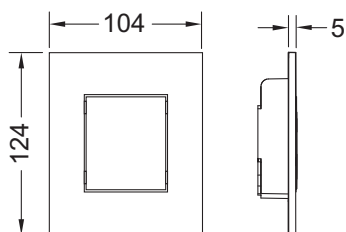

Bestaande uit:

- cartouche voor drukspoeler
- zeer vlakke kunststof bedieningsplaat, opbouwhoogte 5 mm
- bedieningsstang en bevestigingsmateriaal

Geschikt voor vlakke inbouw in combinatie met het urinoir-inbouwraam.

Afmetingen (b x h x d): 104 x 124 x 5 mm

Urinoirinbouwraam voor vlakke inbouw (bestelnr. 9242649) niet in de levering inbegrepen.**Verkoopgegevens:**

Productnaam: TECEnow bedieningsplaat incl. cartouche voor TECE urinoir, Antibacterieel wit
Goederenklasse: 904
Productgroep: 2009040240