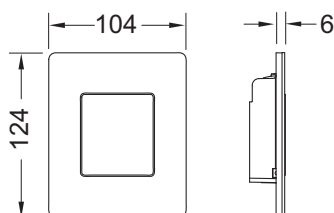

**TECEsolid urinoirbedieningsplaat incl. cartouche**

Artikelnummer: 9242431

Kleur: Glanzend chroom

Showroommodel: —

VE 1: 1 st.

VE 2: 15 st.

Beschrijving:

Onderdelenset voor TECE-drukspoelerbehuizing U 1;
drukspoeler klasse 1,5 en 4 (EN 12541);
spoelvolumen instelbaar op 1, 2 of 4 liter;
toepasbaar vanaf een minimale stromingsdruk van 0,5 bar;
bedieningsplaat kan d.m.v. verdeckte schroeven worden vastgezet.

Bestaande uit:

- cartouche voor drukspoeler
- zeer vlakke metalen bedieningsplaat, constructiehoogte 6 mm
- bedieningsstang en bevestigingsmateriaal

Afmetingen (b x h x d): 104 x 124 x 6 mm

Verkoopgegevens:

Productnaam: TECEsolid urinoirbedieningsplaat incl. cartouche, Glanzend chroom

Goederenklasse: 904

Productgroep: 2009040100

Reserveonderdelen:

1 9820031 Cartouche voor drukspoeler U 1