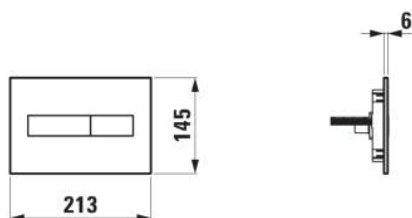

## DIMENSIONS

Longueur	213 mm
Largeur	6 mm
Hauteur	145 mm

## DESSINS TECHNIQUES

COMPATIBLE AVEC

Bâti-support mural slim (90 mm) INEOLINK avec réservoir pour WC suspendu et WC lavant, dispositif double chasse 6/3L (réglable à 4,5/3L)\*

**H9201100000001**

Réservoir à encastrer INEOLINK pour WC suspendu