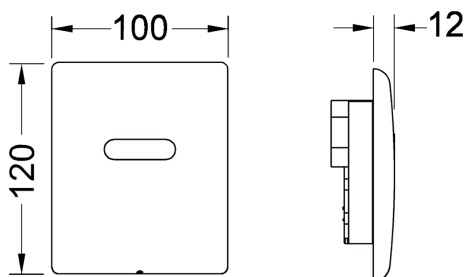

**TECEplanus urinoirelektronica op, 6 V batterij**

Artikelnummer: 9242350

Kleur: Geborsteld rvs

Showroommodel: Ja

VE 1: 1 st.

VE 2: 10 st.

**Beschrijving:**

Bedieningsplaat voor automatische infrarood spoelsystemen;  
past op TECE urinoir-drukspoelerbehuizing U 1;  
toepasbaar vanaf een minimale stromingsdruk van 0,5 bar;  
spoeltijd, waterbesparende pauzefunctie, schoonmaakfunctie,  
instelbare functie voor voorspoelen en hygiënisch spoelen.

Bestaande uit:

- magneetventiel met grote vuilfilter
- batterij 6 V (2CR5)
- vastschroefbare metalen frontplaat met sensorvlak
- bevestigingsmateriaal
- programmeersleutel

Afmetingen (b x h x d): 100 x 120 x 12 mm

**Verkoopgegevens:**

Productnaam: TECEplanus urinoirelektronica op, 6 V batterij, Geborsteld rvs  
Goederenklasse: 904  
Productgroep: 2009040030