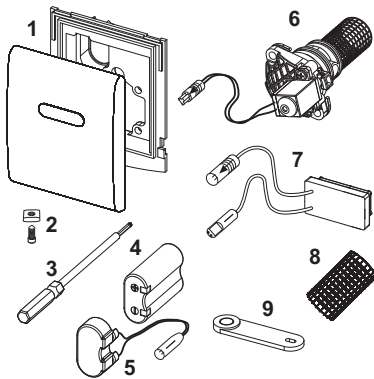

**TECEplanus urinoirelektronica op, 6 V batterij**

Artikelnummer: 9242350

Kleur: Geborsteld rvs

Showroommodel: Ja

VE 1: 1 st.

VE 2: 10 st.

**Beschrijving:**

Bedieningsplaat voor automatische infrarood spoelsystemen;  
past op TECE urinoir-drukspoelerbehuizing U 1;  
toepasbaar vanaf een minimale stromingsdruk van 0,5 bar;  
spoeltijd, waterbesparende pauzefunctie, schoonmaakfunctie,  
instelbare functie voor voorspoelen en hygiënisch spoelen.

Bestaande uit:

- magneetventiel met grote vuilfilter
- batterij 6 V (2CR5)
- vastschroefbare metalen frontplaat met sensorvlak
- bevestigingsmateriaal
- programmeersleutel

Afmetingen (b x h x d): 100 x 120 x 12 mm

**Verkoopgegevens:**

Productnaam: TECEplanus urinoirelektronica op, 6 V batterij, Geborsteld rvs  
Goederenklasse: 904  
Productgroep: 2009040030

## Reserveonderdelen:

1	9820085	Afdekplaat geborsteld rvs
2	9820097	Bevestigingsschroeven
3	9820091	Inbussleutel
4	9820092	6 V batterij 2CR5
5	9820093	Batterijaansluitadapter
6	9820089	Cartouche voor urinoir, elektrisch voor drukspoeler U 1
7	9820087	Infraroodsensor 6 V batterij
8	9820090	Zeef
9	9820080	Programmeersleutel